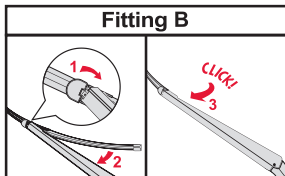

ESCOBILLAS PLANAS: SUSTITUCION OE

ESCOBILLAS PLANAS: RETROFIT