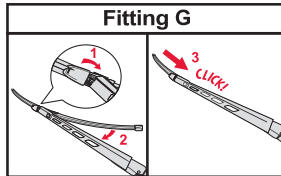

ESCOBILLAS PLANAS: SUSTITUCION OE

ESCOBILLAS PLANAS: RETROFIT