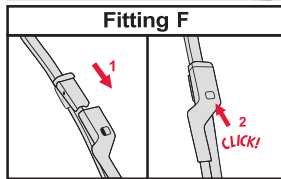

ESCOBILLAS PLANAS: SUSTITUCION OE

ESCOBILLAS PLANAS: RETROFIT