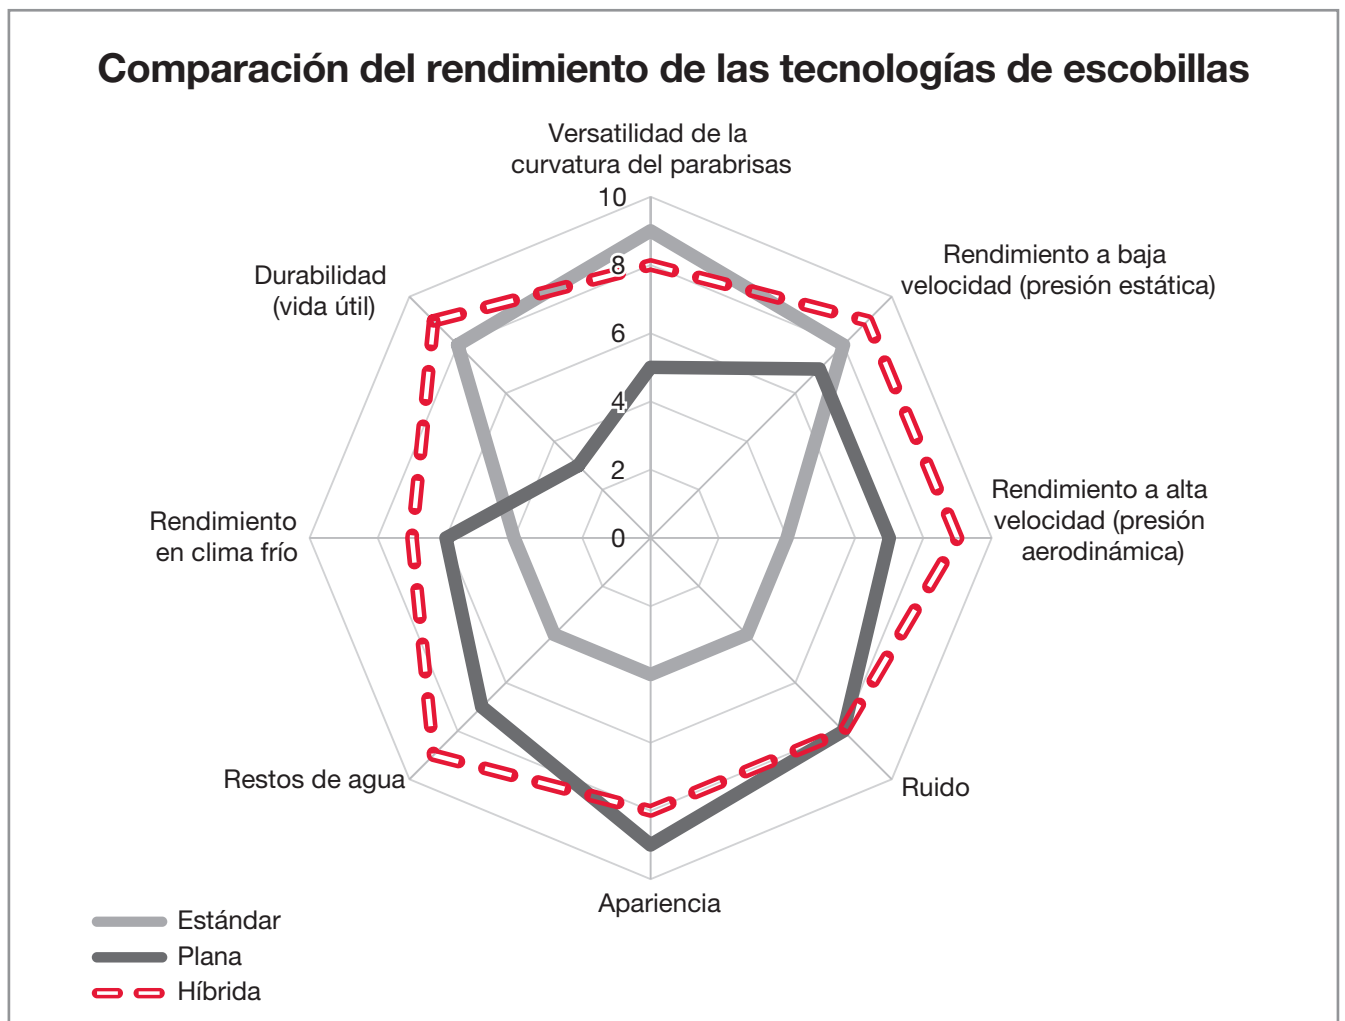

Escobillas planas: diseño inteligente para un contacto uniforme en cualquier parabrisas. Las escobillas limpiaparabrisas planas de DENSO proporcionan un rendimiento duradero y sin rayas en todo tipo de condiciones climatológicas. Además, puede ofrecer a sus clientes una opción de sustitución para las escobillas estándar por escobillas planas de elegante diseño y superiores prestaciones, gracias a nuestra gama de escobillas planas Retrofit.

Escobillas híbridas: una tecnología de limpieza verdaderamente avanzada desarrollada por DENSO según las especificaciones de los fabricantes de piezas originales y que combina un resultado excepcional con un diseño elegante e integrado. También podrá beneficiarse de nuestra gama de escobillas híbridas Retrofit. Esta gama abarca cientos de aplicaciones clave y permite a sus clientes actualizar las escobillas estándar y pasar a las escobillas limpiaparabrisas híbridas, de alto rendimiento.

E

Comparación de las tecnologías de Escobillas

Cada una de las tres tecnologías de escobillas limpiaparabrisas de la gama DENSO ofrece ventajas específicas. Existen una serie de características básicas que las diferencian entre sí, ayudándole a elegir las escobillas que mejor se adaptan a sus necesidades:

El siguiente gráfico compara el rendimiento de cada una de las tecnologías de escobillas DENSO en función de estos parámetros. En general, las escobillas híbridas reúnen las mejores características tanto del modelo estándar como del modelo de escobillas planas.