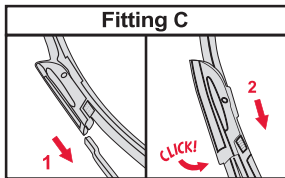

BALAIS PLATS : REMPLACEMENT OE

BALAIS PLATS : RETROFIT