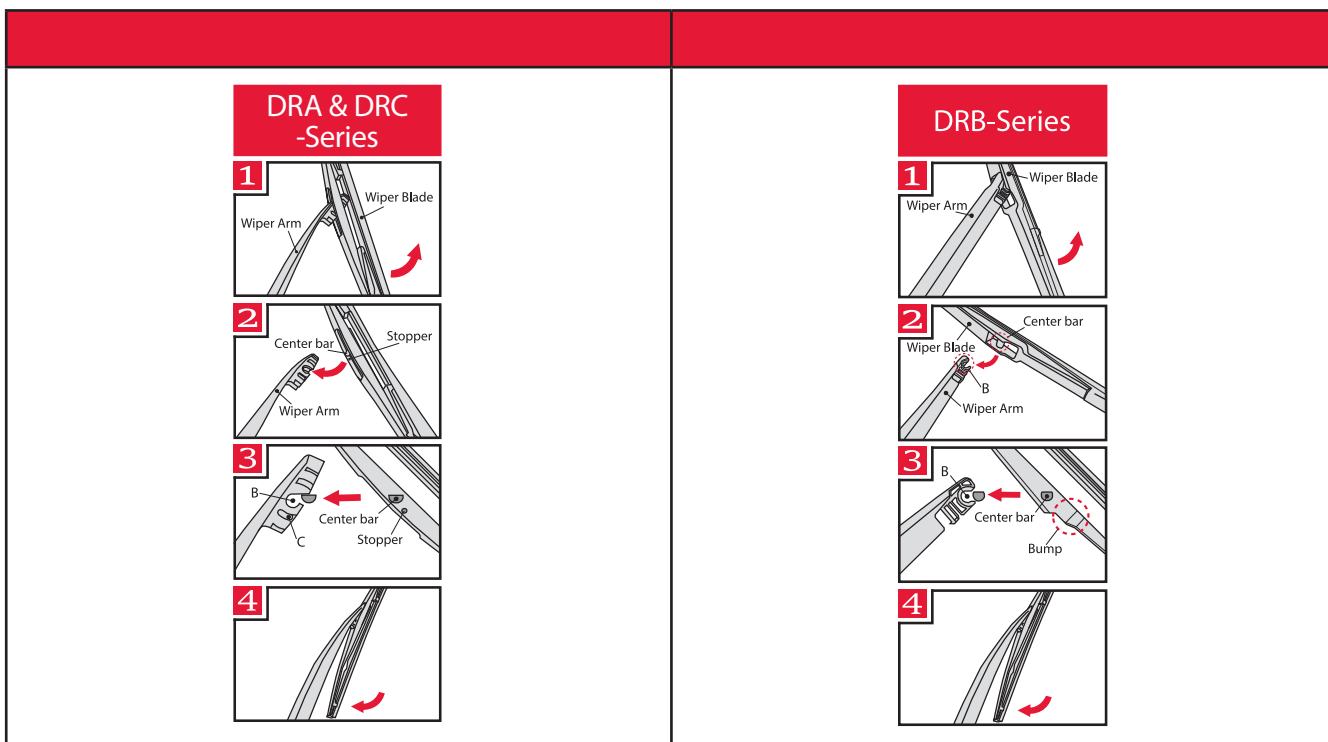

RU

Задние щетки стеклоочистителя