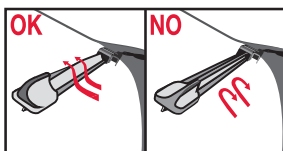

RU

Бескаркасные щетки стеклоочистителя

КОМПЛЕКТ БЕСКАРКАСНЫХ ЩЕТОК С ОРИГИНАЛЬНЫМ КРЕПЛЕНИЕМ

БЕСКАРКАСНЫЕ ЩЕТКИ С КРЕПЛЕНИЕМ ПОД КРЮК (УНИВЕРСАЛЬНЫЕ)