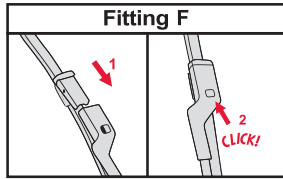

BALAIS PLATS : REMPLACEMENT OE

BALAIS PLATS : RETROFIT