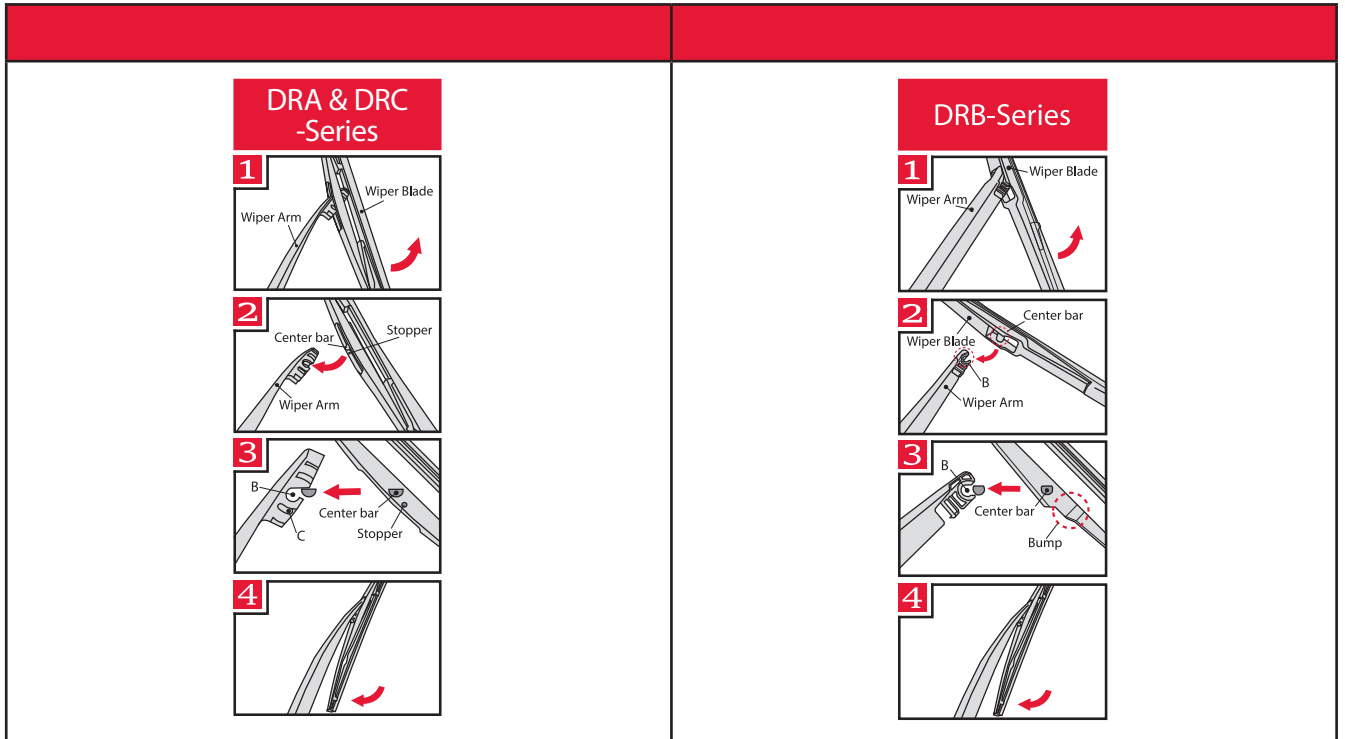

SE

Bakre torkarblad