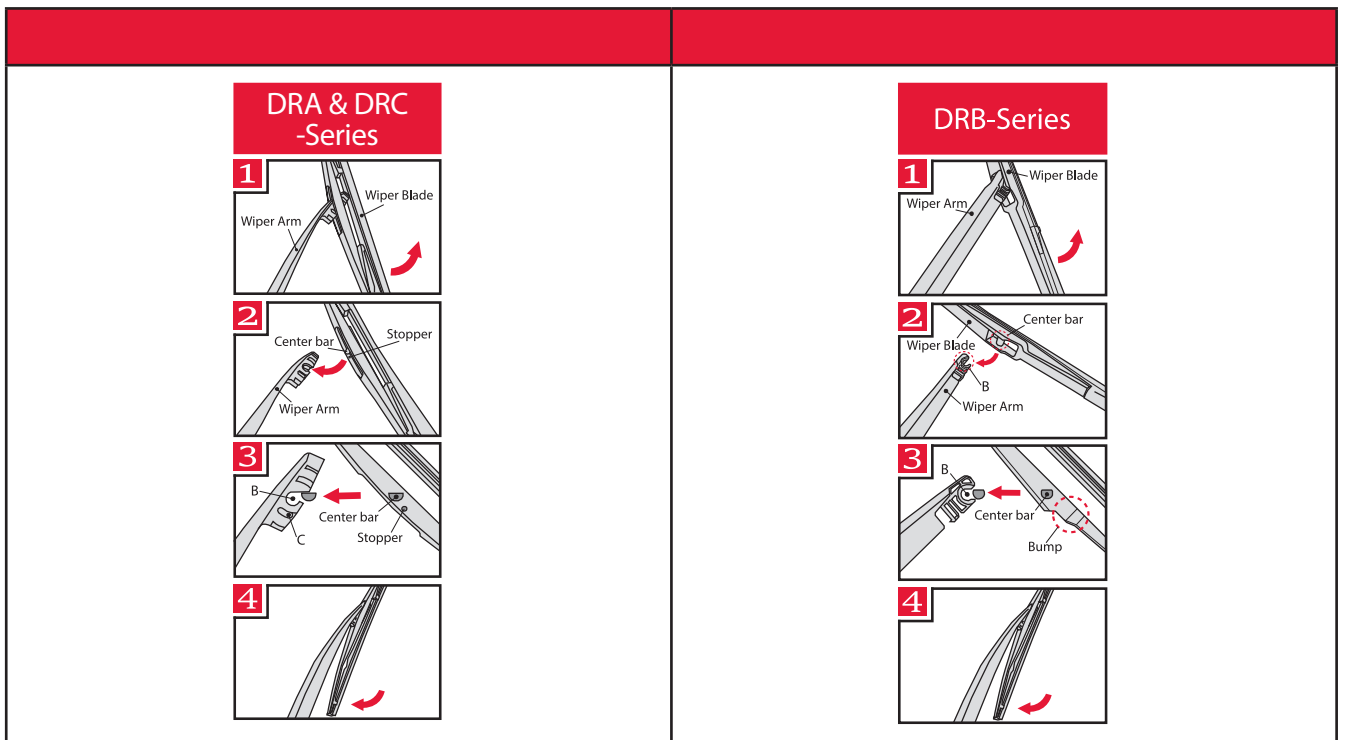

D

Wischblätter für Heckscheibenwischer