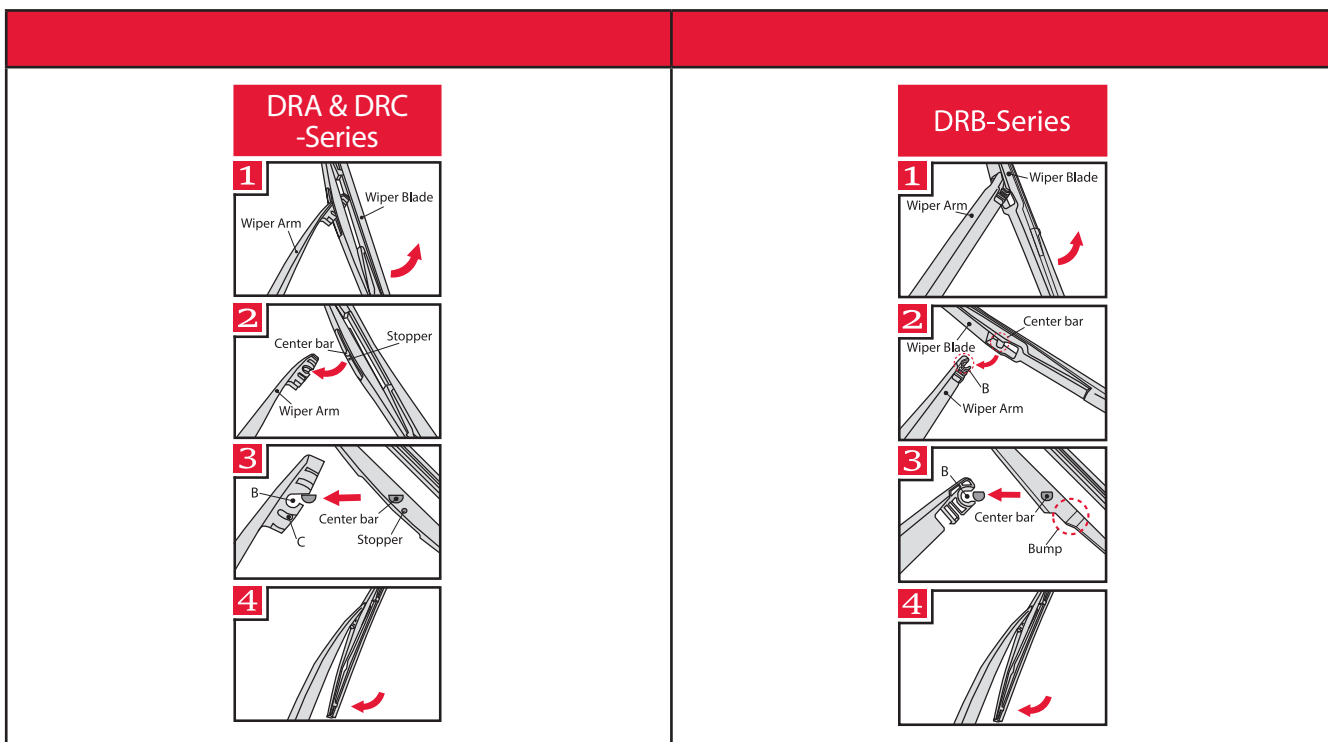

PL

Wycieraczki tylne