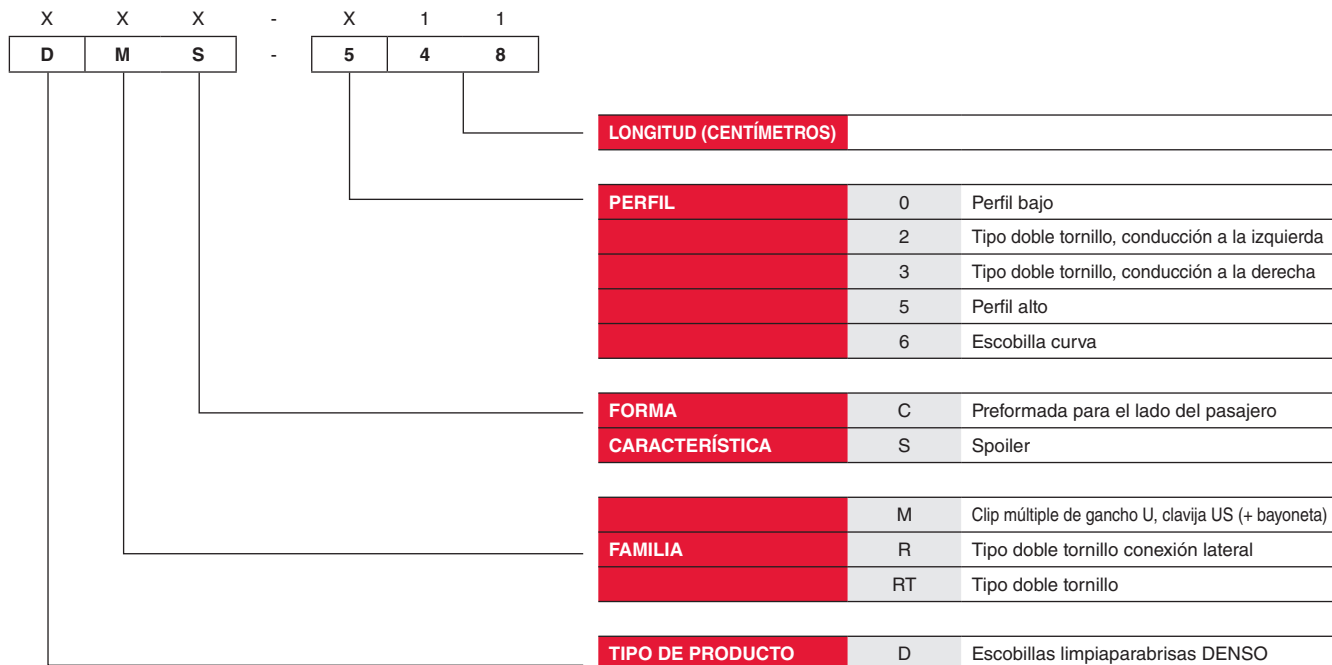

Causa:

> La escobilla limpiaparabrisas está desgastada.

Remedio:

> Sustituya la escobilla limpiaparabrisas.

E

Significado de la referencia de la escobilla limpiaparabrisas

Escobillas estándar

Escobillas traseras estándar

E

Significado de la referencia de la escobilla limpiaparabrisas

Escobillas planas

Escobillas híbridas

E

Escobillas estándar

ESCOBILLA ESTANDAR CON MULTICLIP	ESCOBILLA ESTANDAR CON CONECTOR DE BAYONETA Y GANCHO	ESCOBILLA ESTANDAR CON CONECTOR DE DOBLE TORNILLO	
<p data-bbox="148 459 346 526">How to replace the blade</p> <p data-bbox="148 537 231 571">Hook</p>  <p data-bbox="148 1097 280 1153">Multi Clip 9x3 mm 9x4 mm</p>	<p data-bbox="479 459 677 526">How to replace the blade</p> <p data-bbox="479 537 627 571">Bayonet</p>  <p data-bbox="479 985 611 1030">A Hook</p>  <p data-bbox="479 1456 611 1500">B Hook</p> 	<p data-bbox="809 459 1007 526">How to replace the blade</p> <p data-bbox="809 537 958 571">Twin-screw</p> 	<p data-bbox="1139 459 1338 526">How to replace the blade</p> <p data-bbox="1139 537 1288 571">Twin-screw</p> 