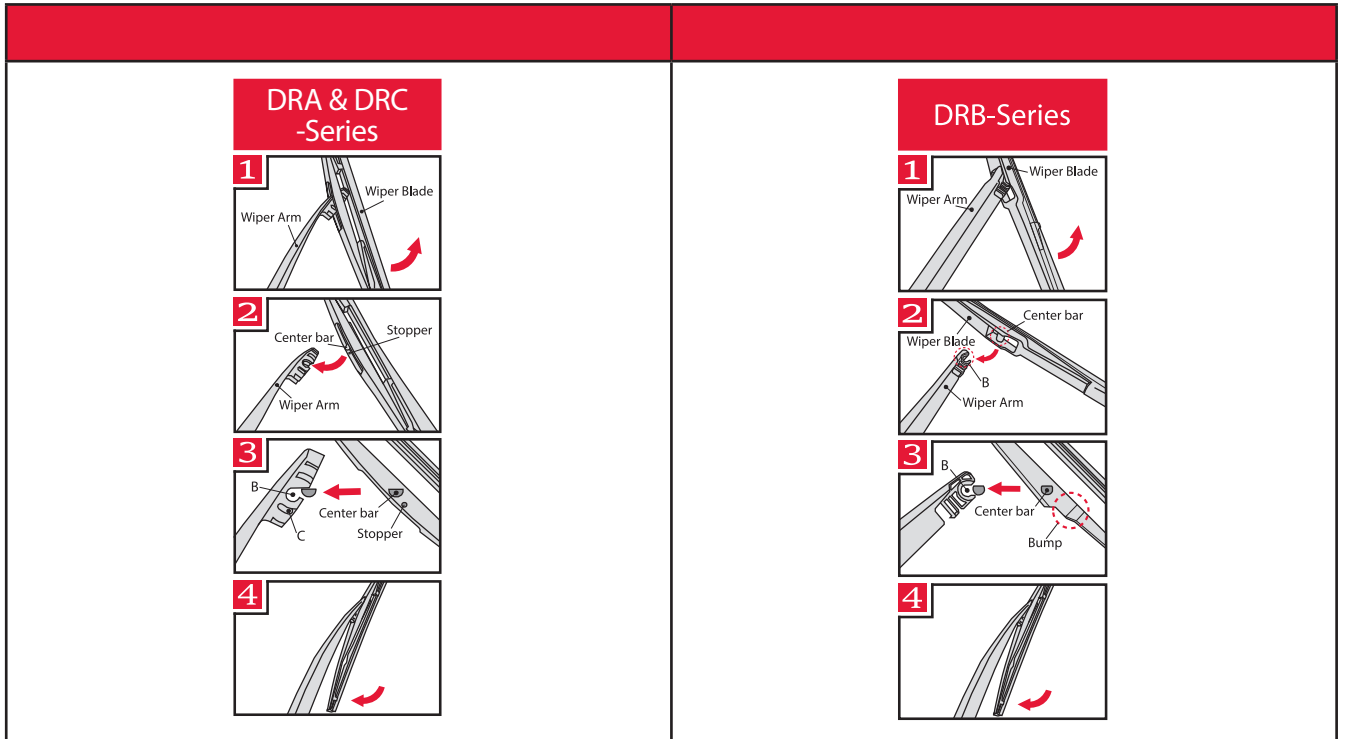

E

Escobillas traseras