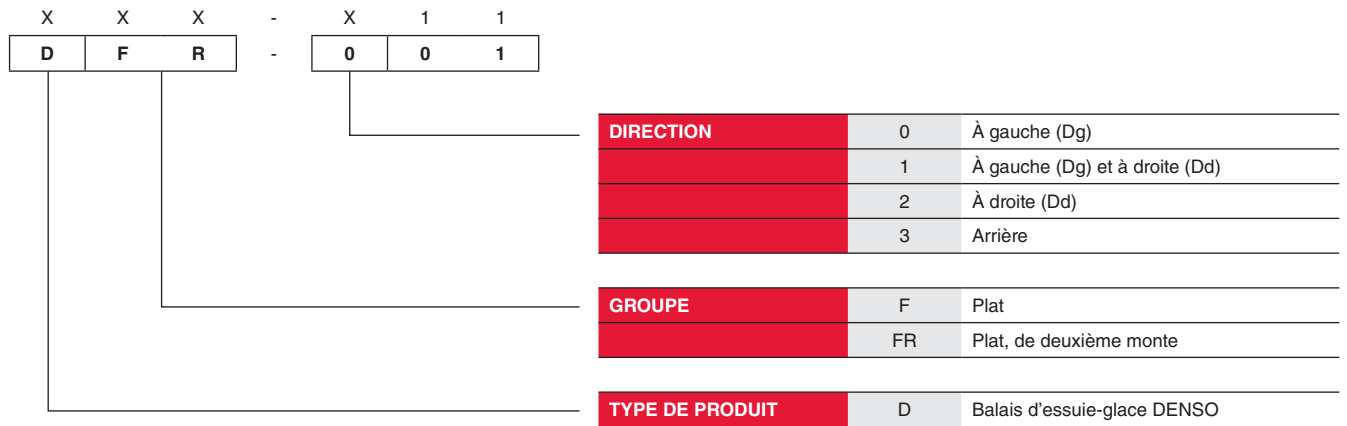

F

Structure des références des balais essuie-glace

Balais plats