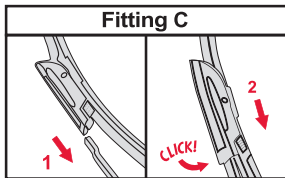

ESCOBILLAS PLANAS: SUSTITUCION OE

ESCOBILLAS PLANAS: RETROFIT