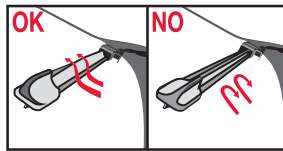

F

Balais plats