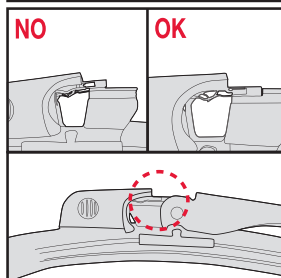

ESCOBILLAS PLANAS: SUSTITUCION OE

ESCOBILLAS PLANAS: RETROFIT