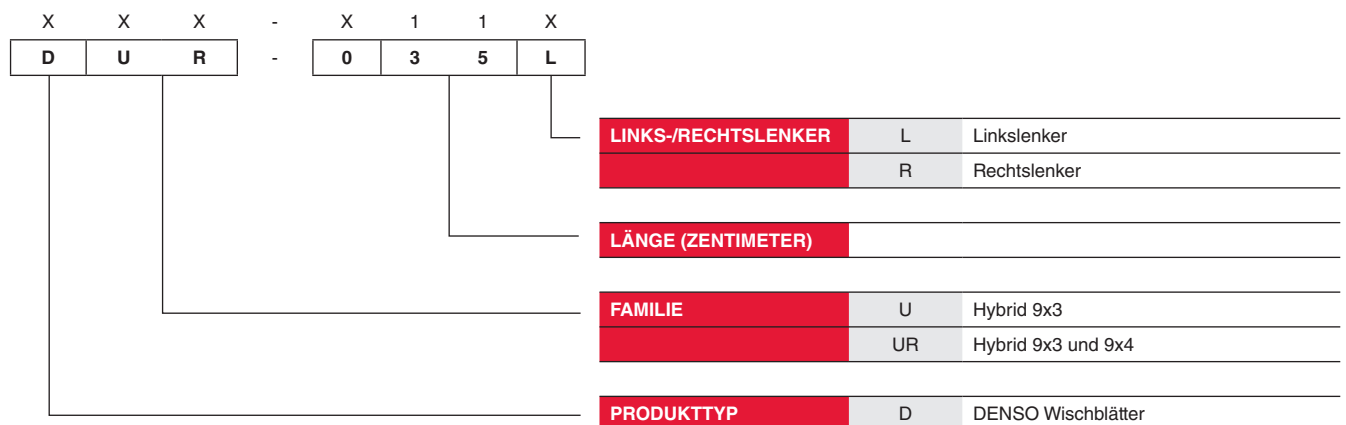

Wiper Blades | Kennzeichnung

D

Nummernschlüssel Wischblätter

Flatblades

Hybrid-Wischblätter

D

Standard-Wischblätter

STANDARD-WISCHBLATT MIT MULTICLIP	STANDARD-WISCHBLATT MIT BAJONETT- UND HAKENBEFESTIGUNG	STANDARD-WISCHBLATT MIT ZWEI-SCHRAUBEN-BEFESTIGUNG	
<p data-bbox="150 456 348 524">How to replace the blade</p> <p data-bbox="150 539 221 568">Hook</p>  <p data-bbox="150 1099 277 1155">Multi Clip 9x3 mm 9x4 mm</p>	<p data-bbox="480 456 678 524">How to replace the blade</p> <p data-bbox="480 539 624 568">Bayonet</p>  <p data-bbox="480 987 624 1016">A Hook</p>  <p data-bbox="480 1480 624 1509">B Hook</p> 	<p data-bbox="811 456 1009 524">How to replace the blade</p> <p data-bbox="811 539 954 568">Twin-screw</p> 	<p data-bbox="1141 456 1339 524">How to replace the blade</p> <p data-bbox="1141 539 1285 568">Twin-screw</p> 