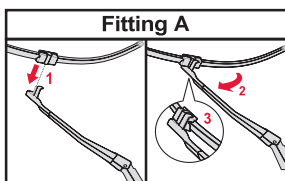

BALAIS PLATS : REMPLACEMENT OE

BALAIS PLATS : RETROFIT