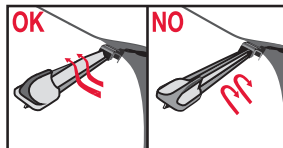

D

Flatblades