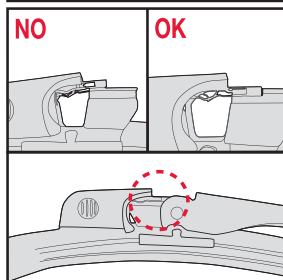

BALAIS PLATS : REMPLACEMENT OE

BALAIS PLATS : RETROFIT