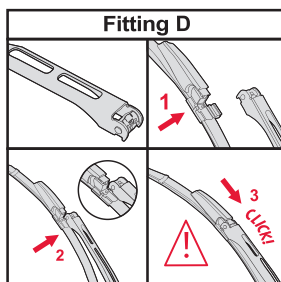

ESCOBILLAS PLANAS: SUSTITUCION OE

ESCOBILLAS PLANAS: RETROFIT