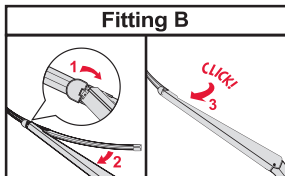

BALAIS PLATS : REMPLACEMENT OE

BALAIS PLATS : RETROFIT