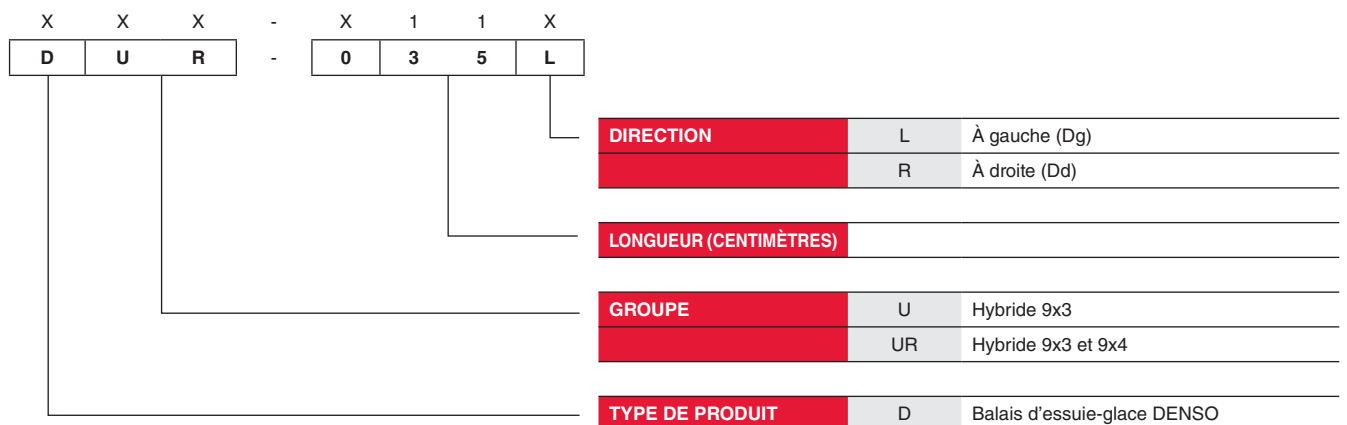

Balais hybrides