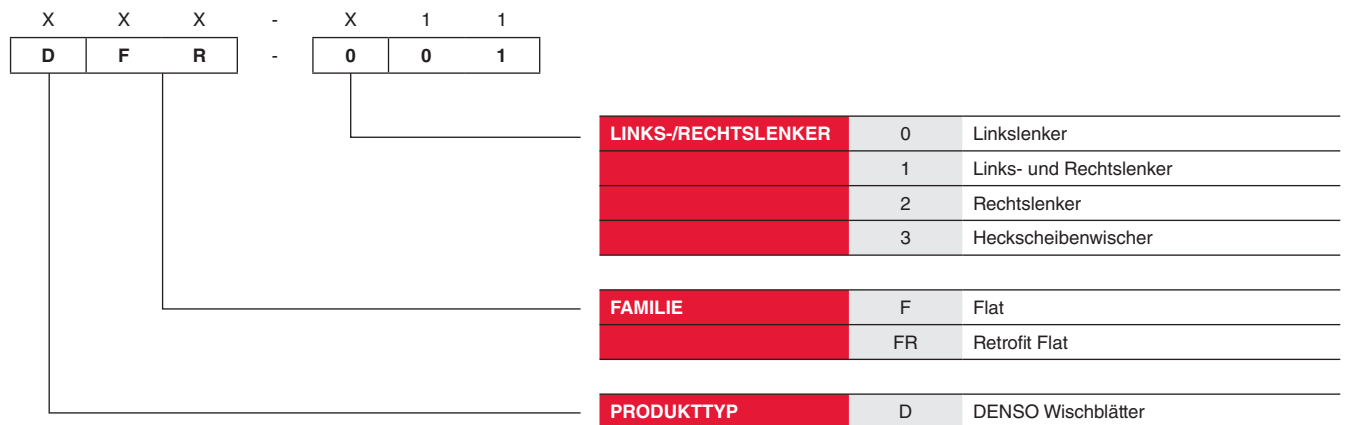

Wiper Blades | Kennzeichnung

D

Nummernschlüssel Wischblätter

Flatblades

Hybrid-Wischblätter

D

Standard-Wischblätter

STANDARD-WISCHBLATT MIT MULTICLIP	STANDARD-WISCHBLATT MIT BAJONETT- UND HAKENBEFESTIGUNG	STANDARD-WISCHBLATT MIT ZWEI-SCHRAUBEN-BEFESTIGUNG	
<p data-bbox="150 456 348 524">How to replace the blade</p> <p data-bbox="150 539 221 568">Hook</p>  <p data-bbox="150 1099 277 1155">Multi Clip 9x3 mm 9x4 mm</p>	<p data-bbox="480 456 678 524">How to replace the blade</p> <p data-bbox="480 539 624 568">Bayonet</p>  <p data-bbox="480 987 624 1016">A Hook</p>  <p data-bbox="480 1480 624 1509">B Hook</p> 	<p data-bbox="811 456 1009 524">How to replace the blade</p> <p data-bbox="811 539 954 568">Twin-screw</p> 	<p data-bbox="1141 456 1339 524">How to replace the blade</p> <p data-bbox="1141 539 1285 568">Twin-screw</p> 