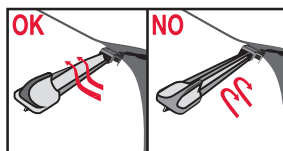

SE

Flat Blades