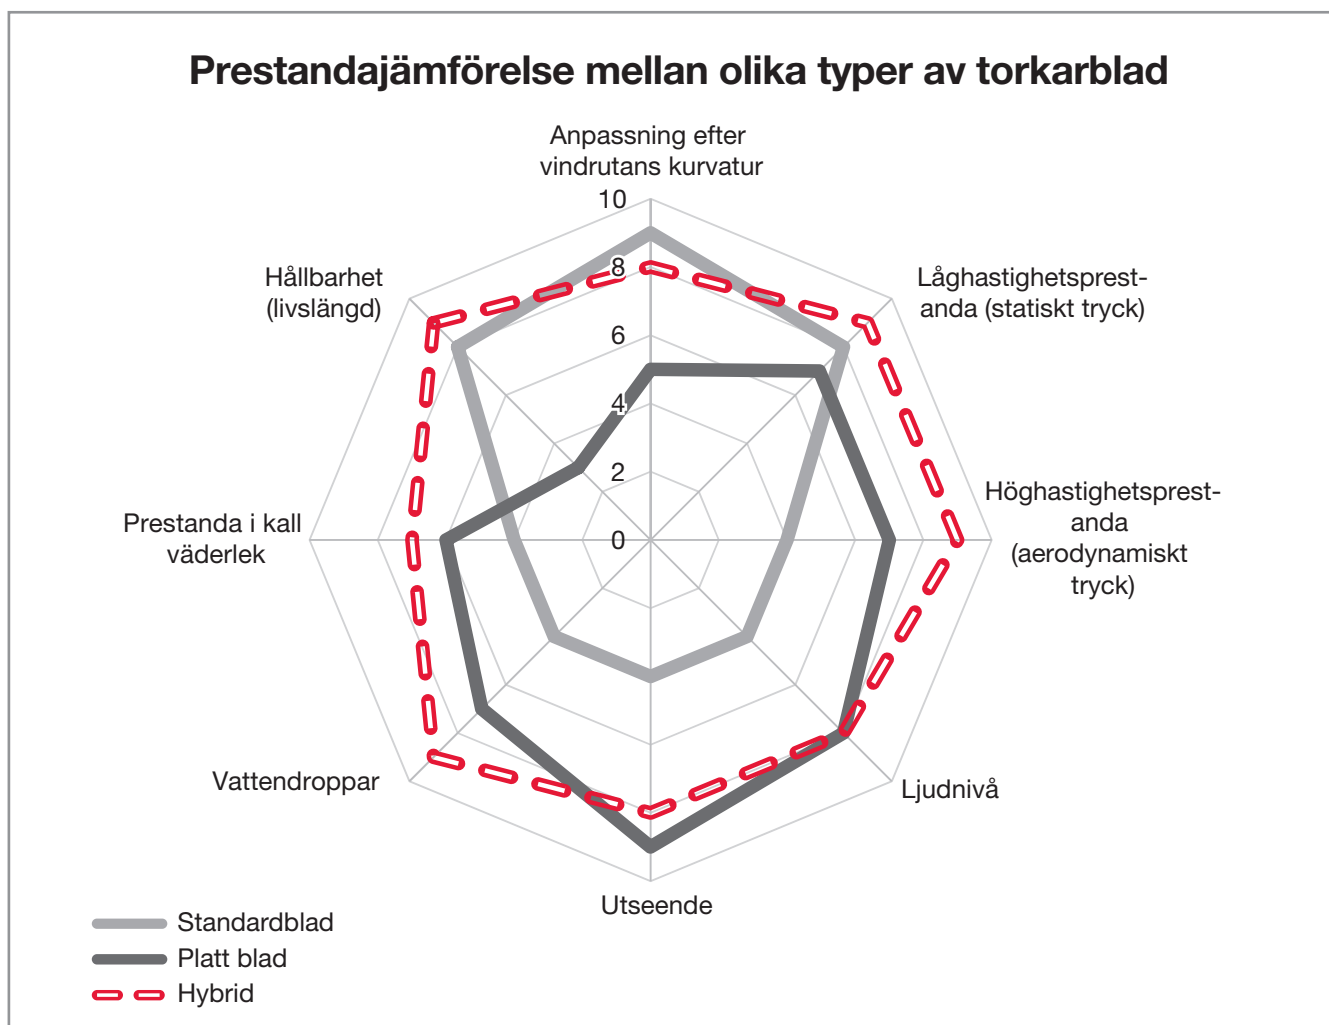

- > **Anpassning efter vindrutans kurvatur:** Passar bladet både för mycket platta och mycket böjda vindrutor? Det här är viktigt på eftermarknaden och för att säkerställa ett enhetligt utbud.
- > **Låghastighetsprestanda (statiskt tryck):** Det här tillhandahåller den inledande prestandaparametern
- > **Höghastighetsprestanda (aerodynamiskt tryck):** Viktigt när det gäller bilarna i premiumsegmentet och för bilar som ofta körs på motorväg
- > **Ljudnivå:** Låter bladen mycket vid användning?
- > **Vattendroppar:** Faller mycket vattendroppar på vindrutan från bladet efter torkning?

- > **Prestanda i kall väderlek:** Speciellt viktigt i områden med kallt vinterklimat.
- > **Dammbeständighet och hållbarhet (livslängd):** De vanligaste orsakerna till att torkarblad slits ut i förtid är torkning med torr vindruta, sandkorn och UV-strålning – men gummiblandningen och bladkonstruktionen kan optimeras för att förbättra bladets egenskaper
- > **Utseende:** Moderna, snygga konstruktioner ger bilen ett elegantare utseende

I nedanstående diagram jämförs prestandan hos de olika typerna av torkarblad från DENSO baserat på de aktuella prestandaparametrarna. Hybridbladen kombinerar de bästa egenskaperna hos standardblad och platta blad.