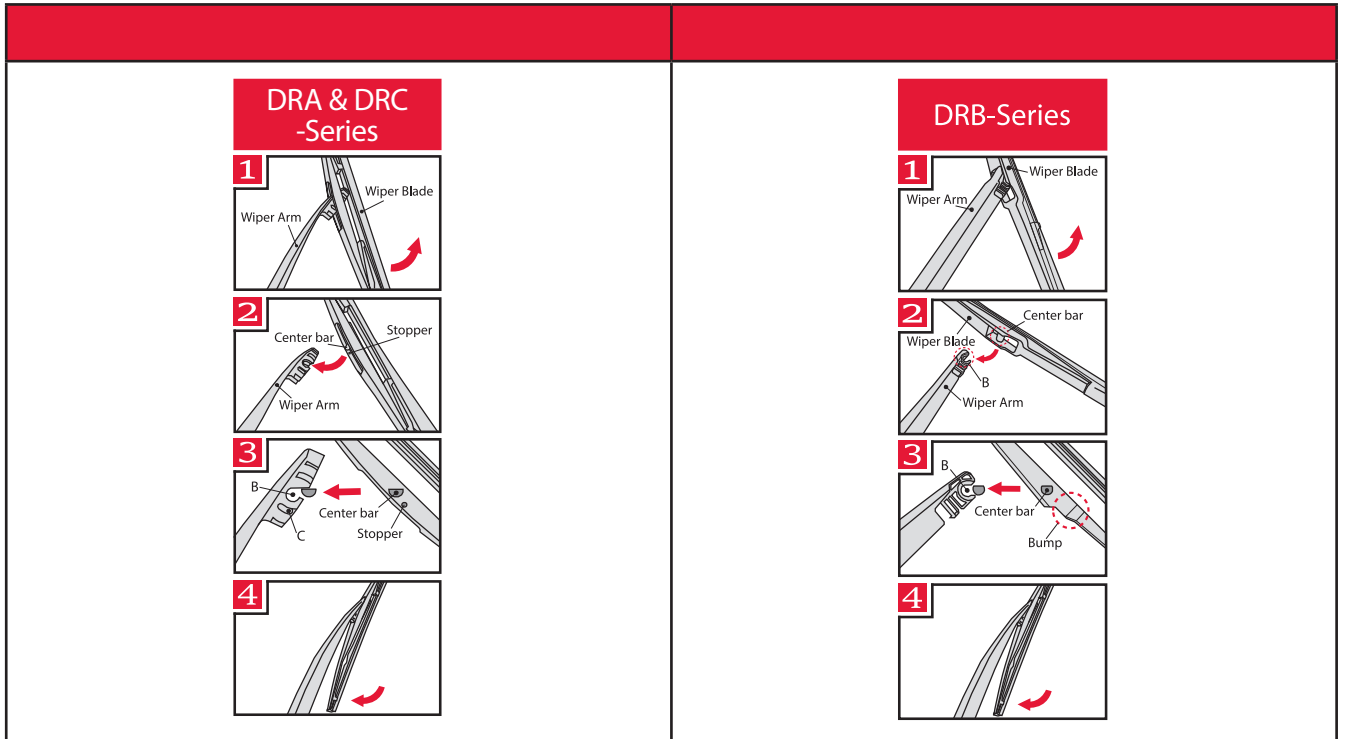

F

Balais arrière