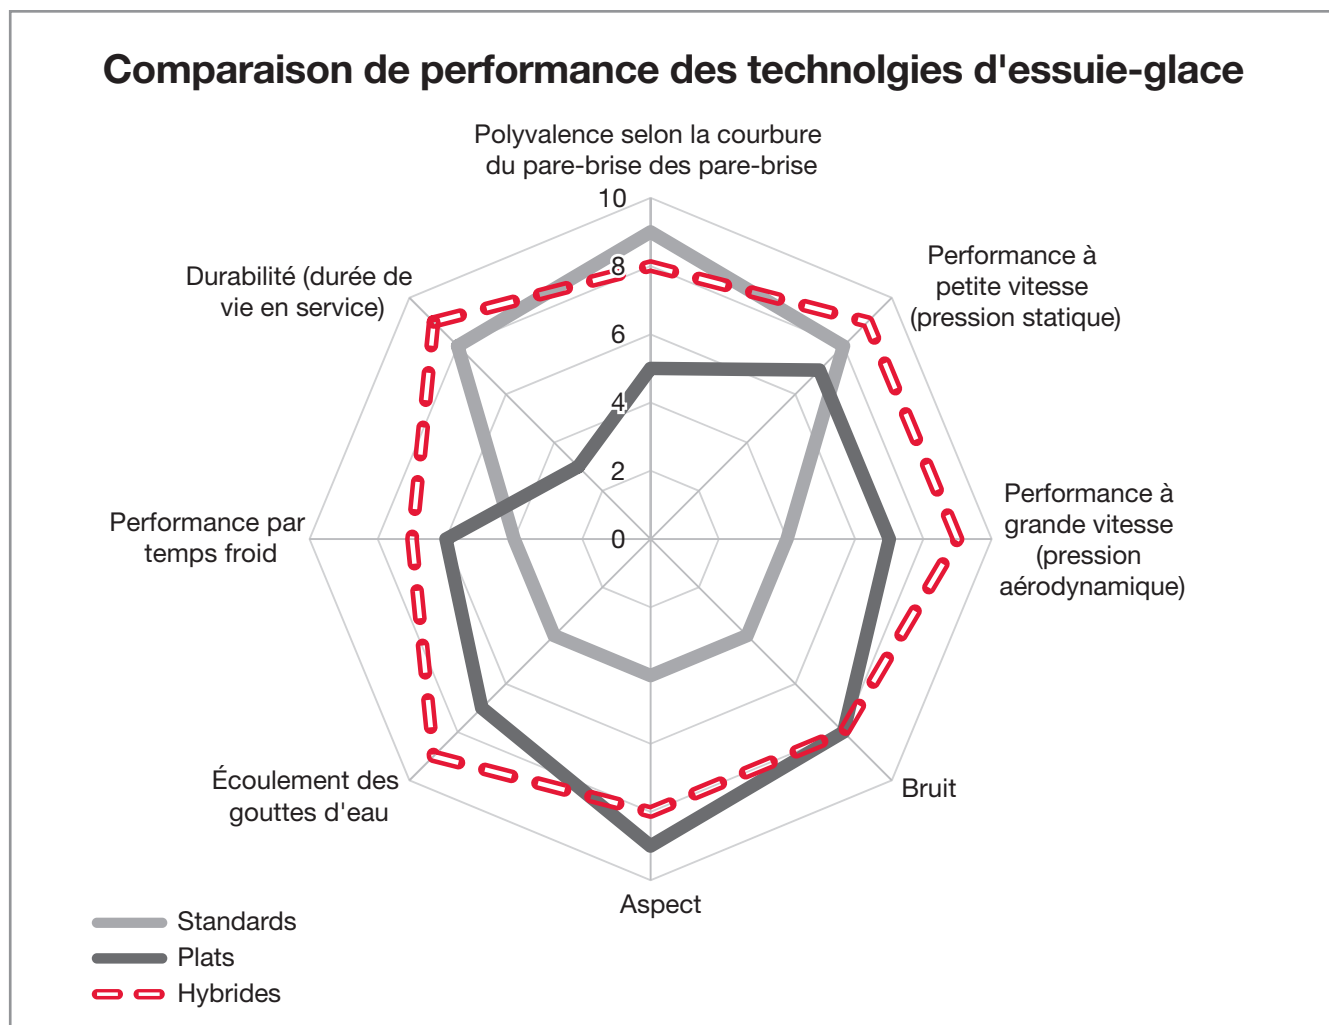

Hybrid Blades (Lames de balayage hybrides) : Véritablement avancée et conforme aux spécifications OEM, la technologie de balayage du pare-brise, développée par DENSO, combine l'excellente performance de balayage et un design stylé et intégré. Vous pouvez également profiter de notre gamme d'essuie-glaces Retrofit Hybrid Blade. Couvrant des centaines d'applications majeures, cette gamme permet à vos clients de passer de lames d'essuie-glaces standard à nos lames d'essuie-glaces Hybrid Wiper Blades haute performance.

F

Comparaison des technologies des balais d'essuie-glace

Chacune des trois technologies des essuie-glaces de la gamme DENSO bénéficie d'avantages spécifiques. Il existe un certain nombre de critères de performance caractéristiques adoptés dans l'ensemble de l'industrie. Ils différencient chaque type de balai d'essuie-glace, ce qui vous aidera à choisir le modèle le mieux adapté à vos besoins :

- > **Polyvalence selon la courbure du pare-brise** : la lame va-t-elle s'adapter aux pare-brise très plats et aux pare-brise extrêmement incurvés? C'est la clé des entreprises des pièces de rechange et garantit une gamme consolidée
- > **Performance à petite vitesse (pression statique)** : elle donne le paramètre de performance initial
- > **Performance à grande vitesse (pression aérodynamique)** : essentielle pour les voitures haut de gamme, et les véhicules qui circulent fréquemment sur les autoroutes
- > **Bruit** : les essuie-glaces sont-ils bruyants en cours d'utilisation?
- > **Écoulement des gouttes d'eau** : est-ce qu'il y a beaucoup de gouttelettes d'eau qui tombent de la lame sur le pare-brise après le balayage?

Le tableau ci-dessous permet de comparer la performance de chaque technologie de balais d'essuie-glaces DENSO, basée sur ces paramètres de performance. D'une manière générale, les essuie-glaces hybrides allient les meilleures caractéristiques des modèles d'essuie-glaces standards et plats.