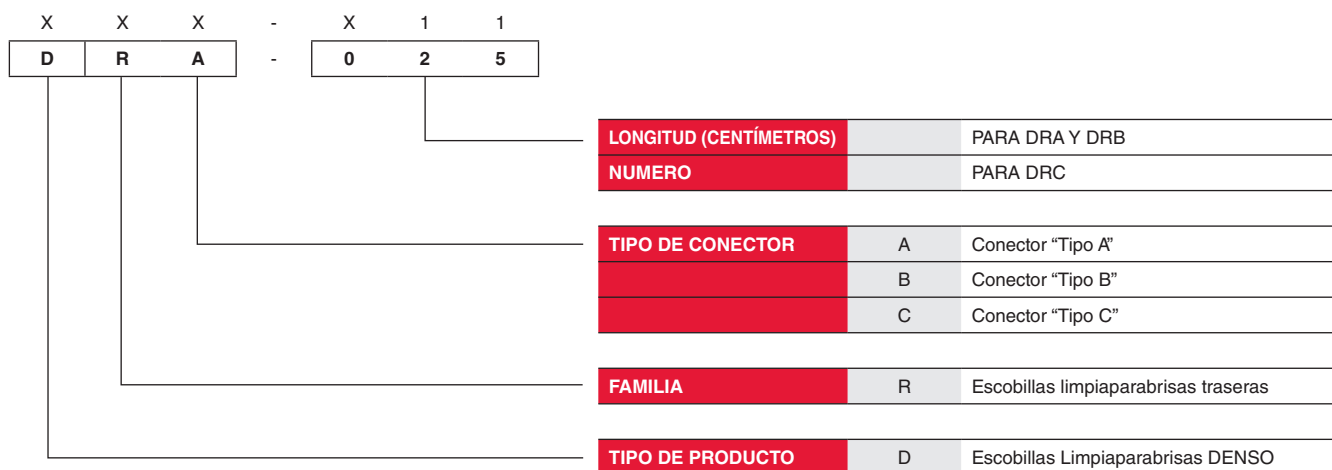

E

Significado de la referencia de la escobilla limpiaparabrisas

Escobillas planas

Escobillas híbridas

E

Escobillas estándar

ESCOBILLA ESTANDAR CON MULTICLIP	ESCOBILLA ESTANDAR CON CONECTOR DE BAYONETA Y GANCHO	ESCOBILLA ESTANDAR CON CONECTOR DE DOBLE TORNILLO	
<p data-bbox="148 459 346 526">How to replace the blade</p> <p data-bbox="148 537 231 571">Hook</p>  <p data-bbox="148 1097 280 1153">Multi Clip 9x3 mm 9x4 mm</p>	<p data-bbox="479 459 677 526">How to replace the blade</p> <p data-bbox="479 537 627 571">Bayonet</p>  <p data-bbox="479 985 611 1030">A Hook</p>  <p data-bbox="479 1456 611 1500">B Hook</p> 	<p data-bbox="809 459 1007 526">How to replace the blade</p> <p data-bbox="809 537 958 571">Twin-screw</p> 	<p data-bbox="1139 459 1338 526">How to replace the blade</p> <p data-bbox="1139 537 1288 571">Twin-screw</p> 