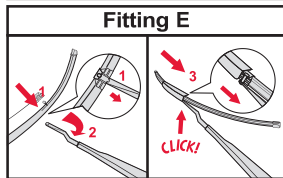

BALAIS PLATS : REMPLACEMENT OE

BALAIS PLATS : RETROFIT