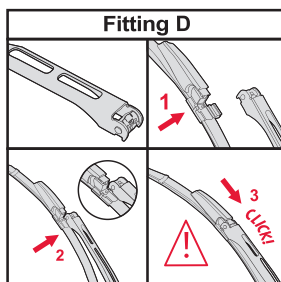

SPAZZOLE FLAT: SOSTITUZIONE OE

SPAZZOLE FLAT: INSTALLAZIONE POSTERIORE