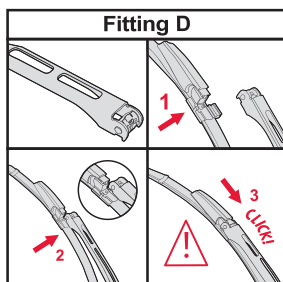

BALAIS PLATS : REMPLACEMENT OE

BALAIS PLATS : RETROFIT