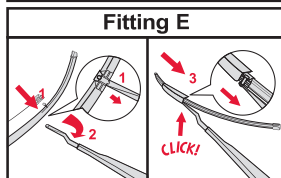

ESCOBILLAS PLANAS: SUSTITUCION OE

ESCOBILLAS PLANAS: RETROFIT