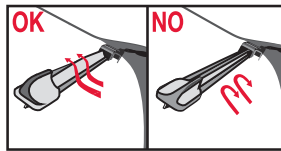

I

Spazzole Flat