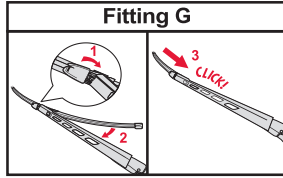

BALAIS PLATS : REMPLACEMENT OE

BALAIS PLATS : RETROFIT